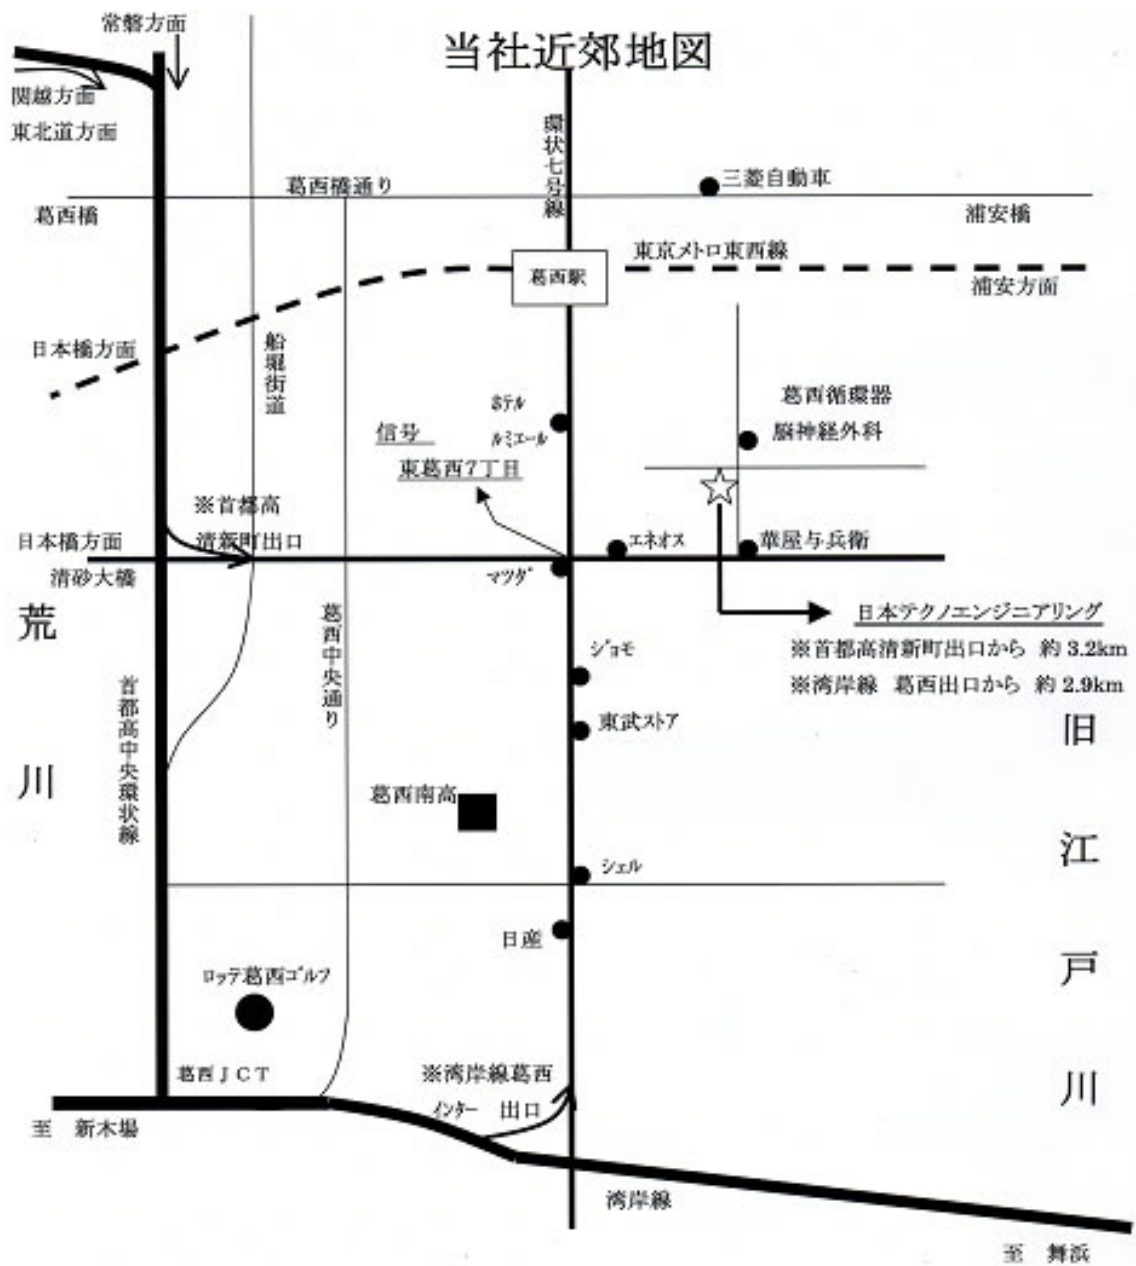

当社近郊地図

- 東京メトロ 東西線 葛西駅 南口下車
- 葛西駅からタクシーをご利用の場合は、「葛西循環器 脳神経外科病院」までとお伝えください。近くにファミリーレストラン・華屋与兵衛の道路向かいに当社があります。

- 湾岸線 葛西出口 下車
 葛西駅方面へ。東葛西 7 丁目交差点を右折し、ファミリーレストラン・華屋与兵衛の信号を左折。左側に当社がございます。
- 首都高速 清新町出口 下車
 東葛西 7 丁目交差点を直進し、ファミリーレストラン・華屋与兵衛の信号を左折。左側に当社がございます。