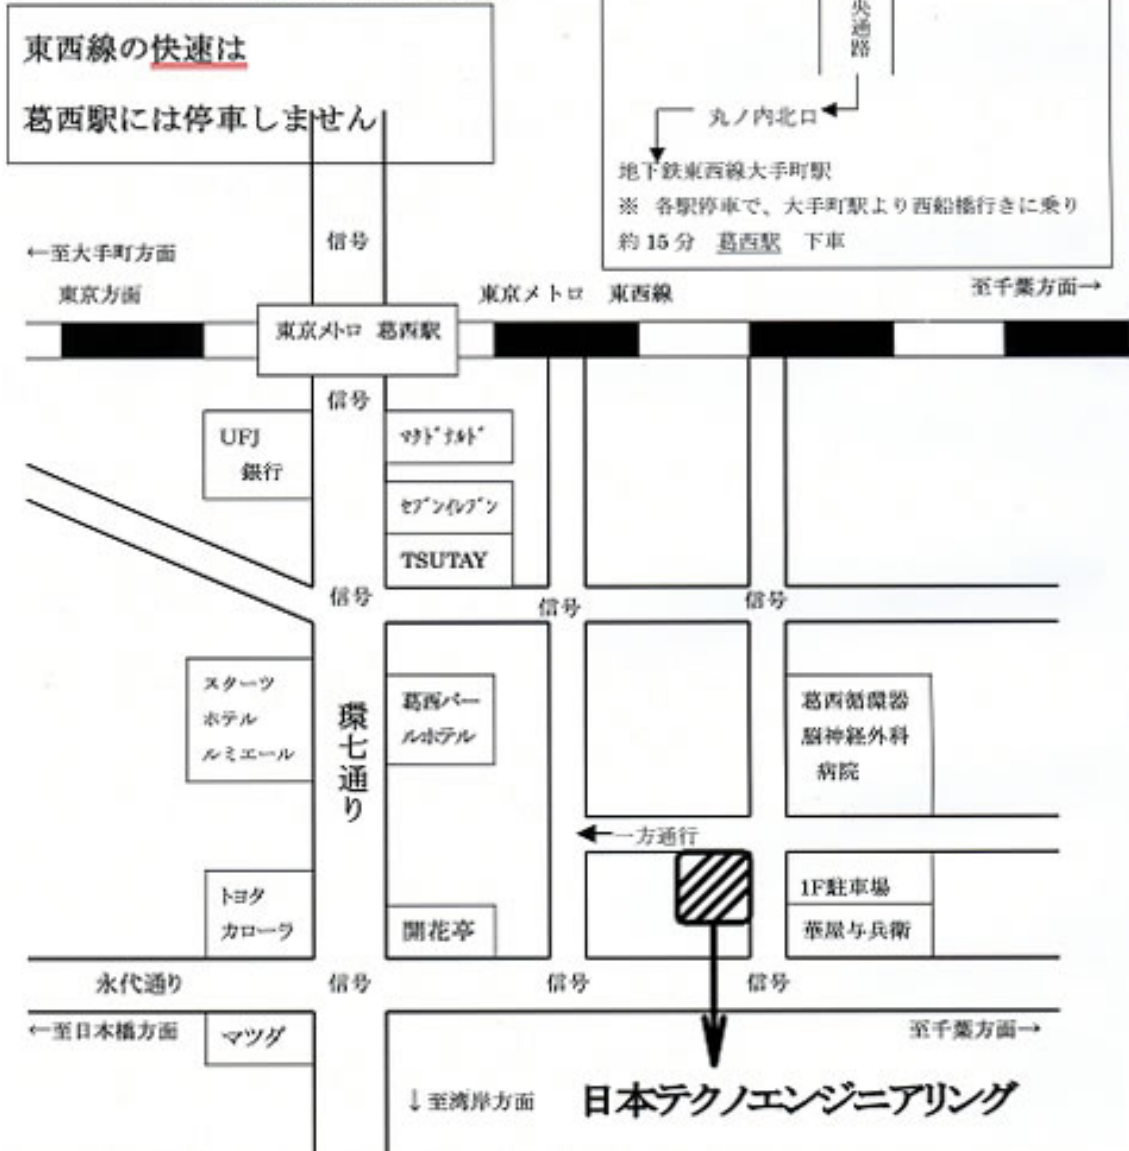

当社近郊地図

- 東京メトロ 東西線 葛西駅 南口下車
- 葛西駅からタクシーをご利用の場合は、「葛西循環器 脳神経外科病院」までとお伝えください。近くにファミリーレストラン・華屋与兵衛の道路向かいに当社があります。

- 湾岸線 葛西出口 下車
 葛西駅方面へ。東葛西 7 丁目交差点を右折し、ファミリーレストラン・華屋与兵衛の信号を左折。左側に当社がございます。
- 首都高速 清新町出口 下車
 東葛西 7 丁目交差点を直進し、ファミリーレストラン・華屋与兵衛の信号を左折。左側に当社がございます。